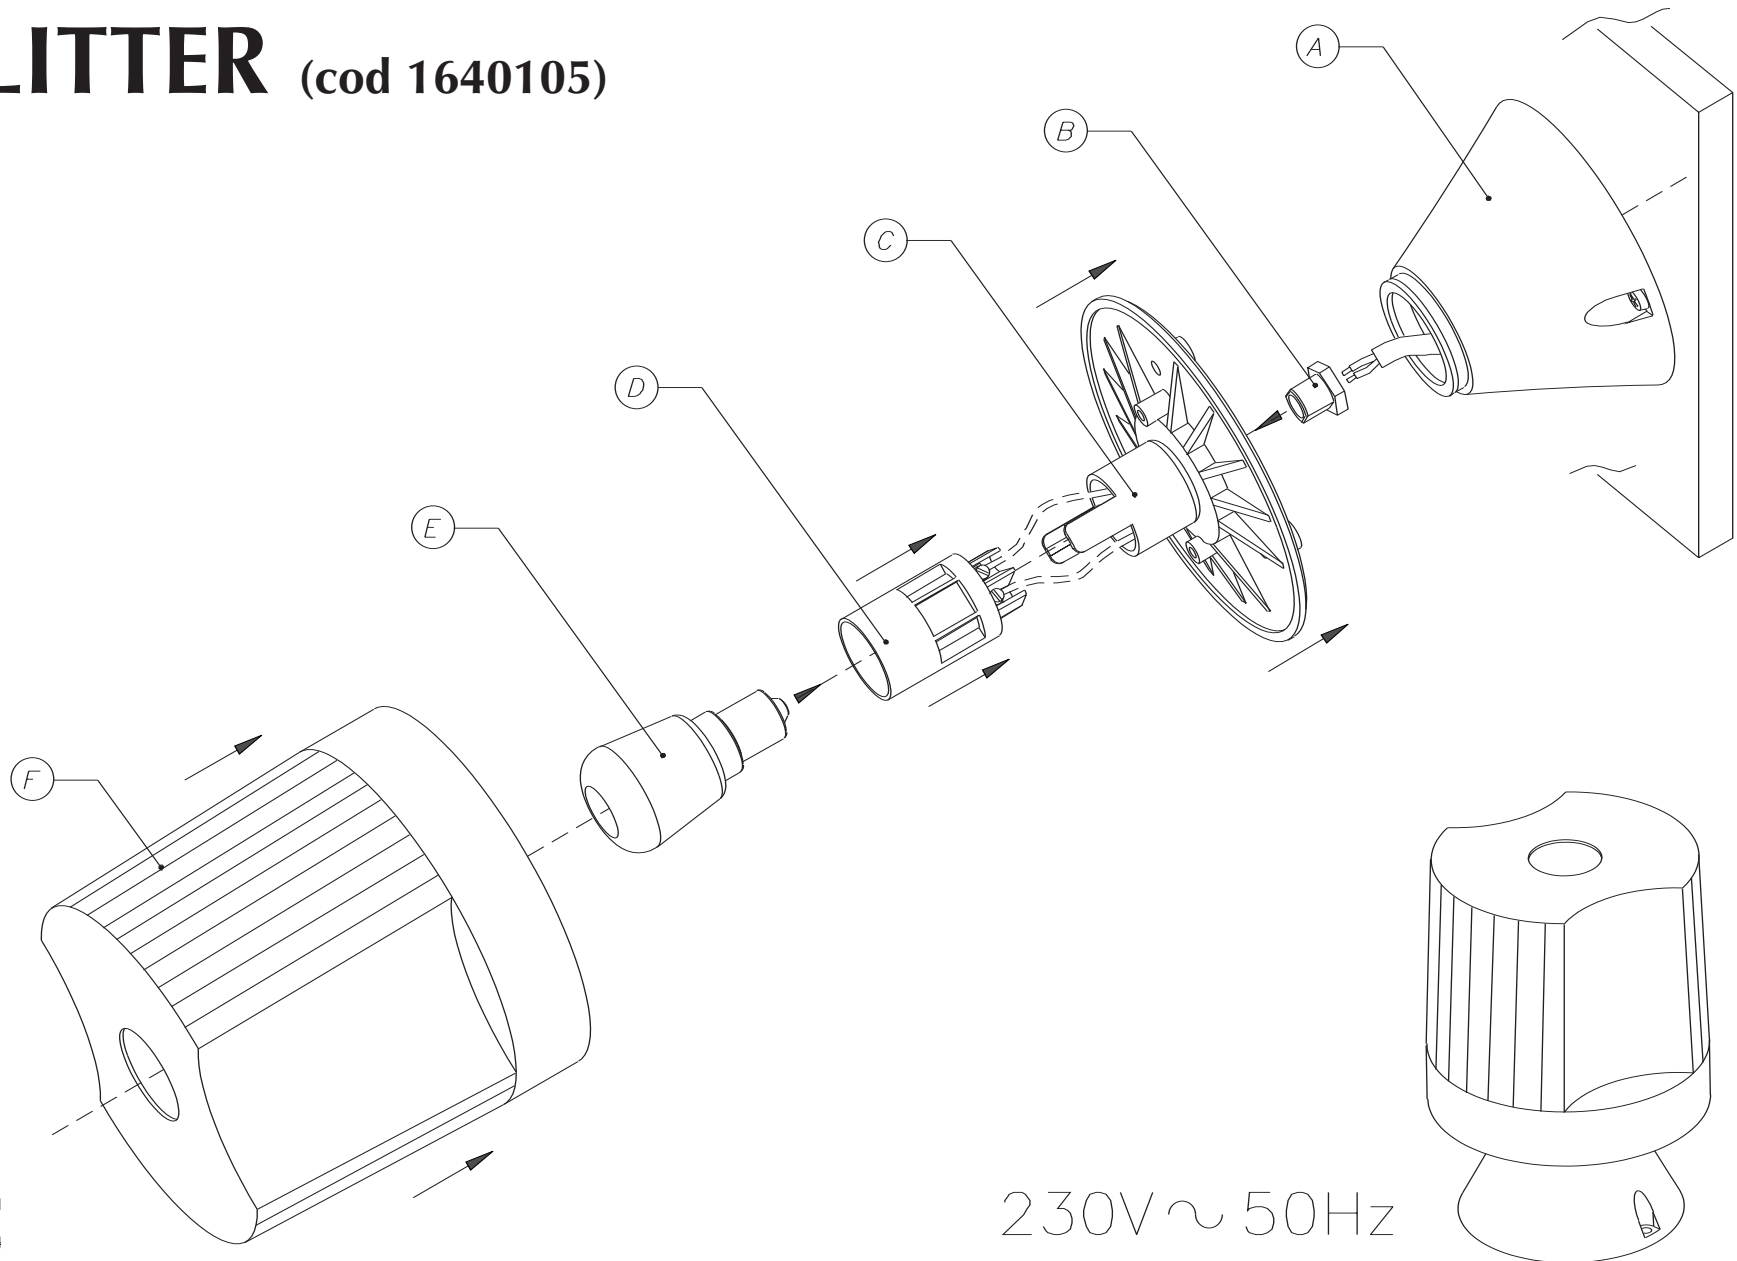

GLITTER (cod 1640105)

CE

230V ~ 50Hz